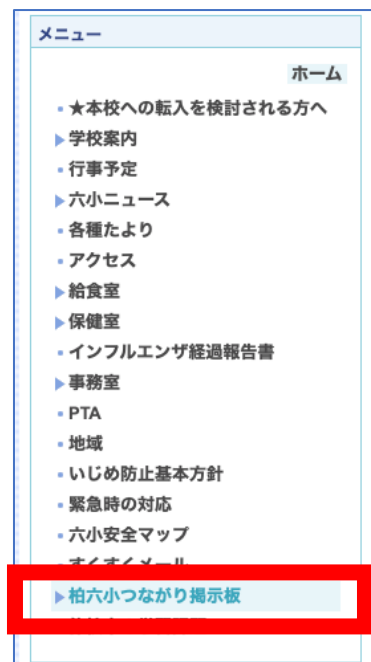

つながり掲示板の使い方

◆PC

① ログインする

- ・右上の「ログイン」ボタンをクリック。
- ・ID とパスワードを入力
- ・右上の表示が「柏六小在校生」に変われば OK です。

② つながり掲示板をひらく

- ・「メニュー」の下の方にあります。
- ・「掲示板を使うときのお願い」をよく読んで、コメントするようにしてください。

◆スマホ

① ログインする

- ・右上の「ログイン」ボタンをタップ。
- ・ID とパスワードを入力
- ・一番下の表示が「柏六小在校生」に変われば OK です。

② つながり掲示板をひらく

- ・「メニュー」の下の方にあります。
- ・「掲示板を使うときのお願い」をよく読んで、コメントするようにしてください。