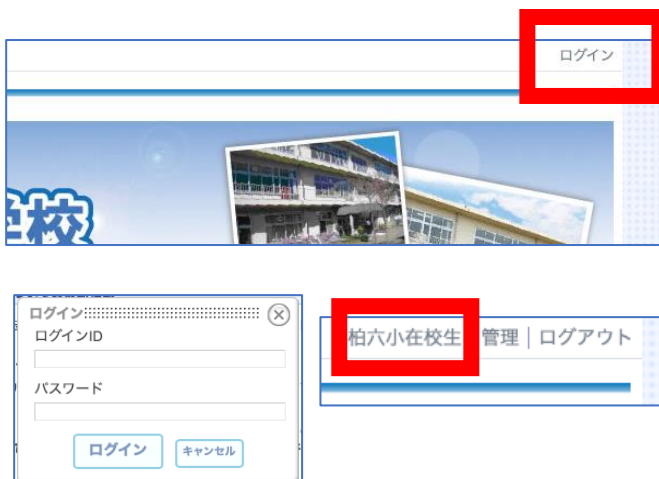

つながり掲示板の使い方

◆PC

① ログインする

- ・右上の「ログイン」ボタンをクリック。
- ・ID とパスワードを入力
- ・右上の表示が「柏六小在校生」に変われば OK です。

② つながり掲示板をひらく

- ・「メニュー」の下の方にあります。
- ・「掲示板を使うときのお願い」をよく読んで、コメントするようにしてください。

◆スマホ

① ログインする

- ・右上の「ログイン」ボタンをタップ。
- ・ID とパスワードを入力
- ・一番下の表示が「柏六小在校生」に変われば OK です。

② つながり掲示板をひらく

- ・「メニュー」の下の方にあります。
- ・「掲示板を使うときのお願い」をよく読んで、コメントするようにしてください。